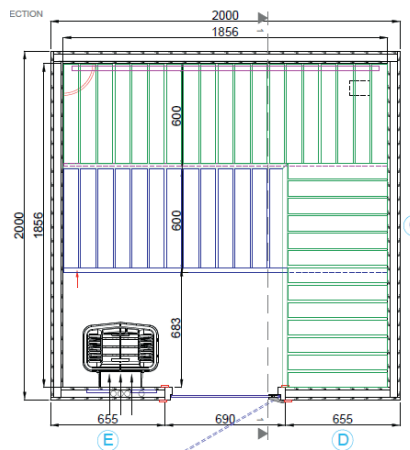

SUNSHOWER STEIGERT DAS WOHLBEFINDEN –  
JEDEN TAG.

**SUNSHOWER SOLO**

200 × 1240 × 180 mm (B × H × T)

Weiß: **KBN SUNSHSOLO**

Schwarz: **KBN SUNSHSOLOB**

**SUNSHOWER COMBI**

300 × 1450 × 200 mm (B × H × T)

Weiß: **KBN SUNSHCW**

### TRENDLINE SAUNA

**FICHTENHOLZSAUNA  
IN VIER GRÖSSEN,  
SIEHE UNTENSTEHENDNE  
GRUNDRISSSE**

#### Vier Grundrisse:

1.800 x 1.200 x 2.050 mm (B x T x H)

#### KBN TREND180120

2.000 x 2.000 x 2.050 mm  
(B x T x H)