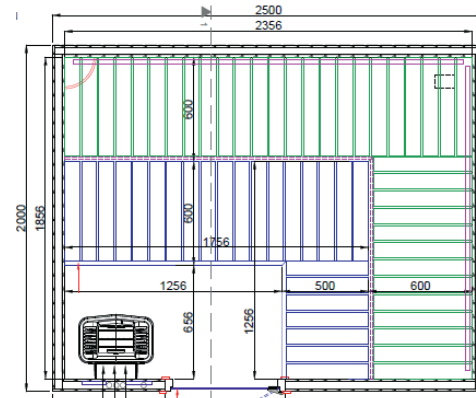

2.500 x 2.000 x 2.050 mm
(B x T x H)

KBN TREND250200