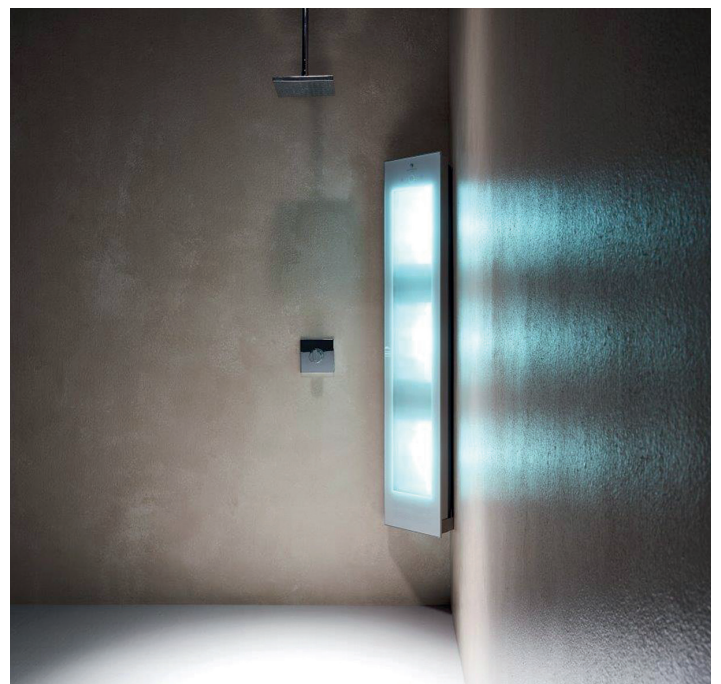

Aktionszeitraum
15. Oktober 2020 bis
15. Januar 2021

SONDERAKTION

SUNSHOWER

INFRAROT-WÄRMEQUELLE SUNSHOWER SUNSHOWER PASST IN JEDE DUSCHE

Die problemlose Erweiterung der Dusche zur eigenen Wellnessoase ist mit den Sunshower Modellen Combi und Solo sofort möglich. Benötigt wird lediglich eine ausreichende Stromquelle.

Sunshower Solo

Die Infrarotwärmequelle löst nach dem Sport verspannte Muskeln und wird nach einem anstrengenden Arbeitstag als besonders angenehm empfunden.

Sunshower Combi

Bei diesem Modell ist neben der Infrarotwärmequelle auch das UV-Licht anwählbar. Gerade in der dunklen und trüben Jahreszeit helfen die UV-Strahlen, schon während des Duschens gutgelaunt in den Tag zu starten. Dabei produziert der Körper nebenbei das wichtige Vitamin D, welches unter anderem das Immunsystem stärkt. Bei regelmäßiger Anwendung kann sich der Nutzer über einen gesunden, leicht gebräunten Teint freuen.

SUNSHOWER STEIGERT DAS WOHLBEFINDEN –
JEDEN TAG.