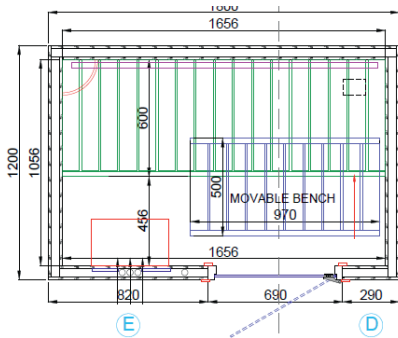

KBN TREND180120

2.000 x 2.000 x 2.050 mm
(B x T x H)

KBN TREND200200