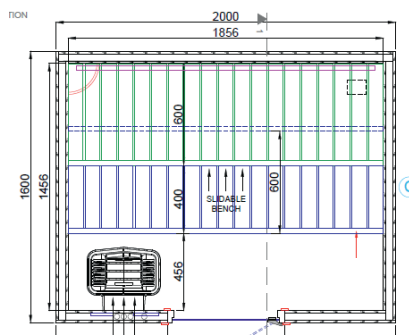

2.000 x 1.600 x 2.050 mm (B x T x H)

KBN TREND200160