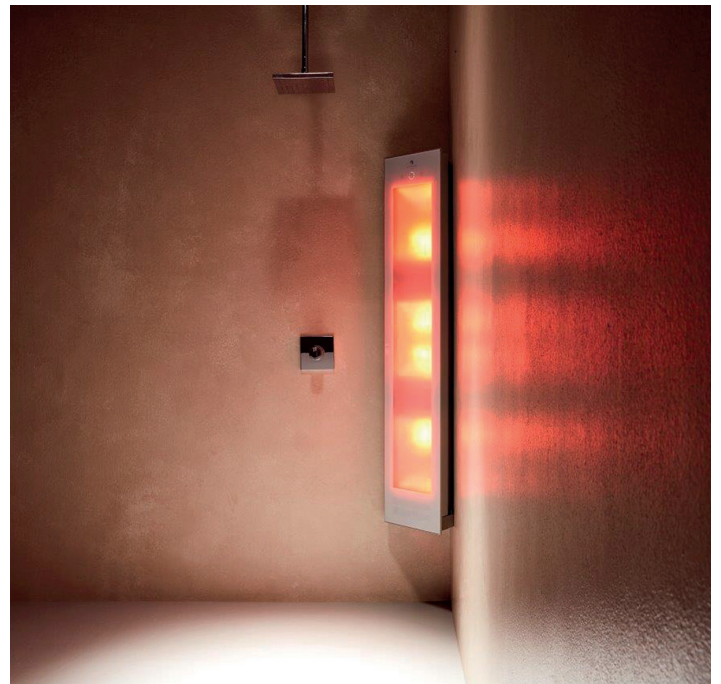

Aktionszeitraum
15. Oktober 2020 bis
15. Januar 2021

SONDERAKTION

SUNSHOWER

INFRAROT-WÄRMEQUELLE SUNSHOWER SUNSHOWER PASST IN JEDE DUSCHE

Die problemlose Erweiterung der Dusche zur eigenen Wellnessoase ist mit den Sunshower Modellen Combi und Solo sofort möglich. Benötigt wird lediglich eine ausreichende Stromquelle.

Sunshower Solo

Die Infrarotwärmequelle löst nach dem Sport verspannte Muskeln und wird nach einem anstrengenden Arbeitstag als besonders angenehm empfunden.

Sunshower Combi

Bei diesem Modell ist neben der Infrarotwärmequelle auch das UV-Licht anwählbar. Gerade in der dunklen und trüben Jahreszeit helfen die UV-Strahlen, schon während des Duschens gutgelaunt in den Tag zu starten. Dabei produziert der Körper nebenbei das wichtige Vitamin D, welches unter anderem das Immunsystem stärkt. Bei regelmäßiger Anwendung kann sich der Nutzer über einen gesunden, leicht gebräunten Teint freuen.

SUNSHOWER STEIGERT DAS WOHLBEFINDEN –
JEDEN TAG.