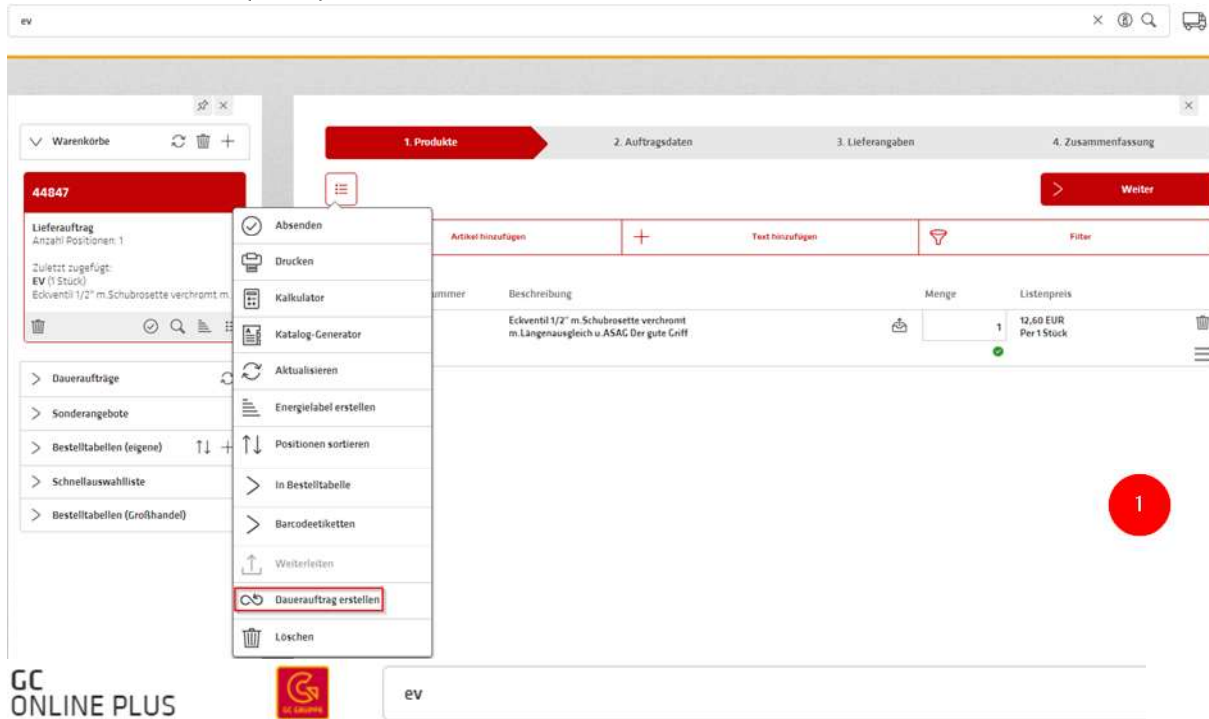

ONLINE PLUS: Daueraufträge

DAUERAUFTRÄGE

Mit Daueraufträgen bieten wir unseren Kunden eine neue Funktion in Online an. Hier kann der Kunde automatisierte Warenkörbe abschicken und einen Zeitraum, als auch die Wochentage auswählen, wann die automatisierten Warenkörbe erstellt und abgeschickt werden sollen.

Der Kunde hat die Möglichkeit in der Volltextsuche, einen Artikel als Dauerauftrag zu erstellen oder einem Dauerauftrag hinzuzufügen.

Es können auch ganze Warenkörbe als Dauerauftrag hinterlegt werden. Hierbei kann man entweder in den Warenkorb gehen (Bild 1) und über die Menütaste einen Dauerauftrag erstellen oder über die Warenkorbsansicht (Bild 2).