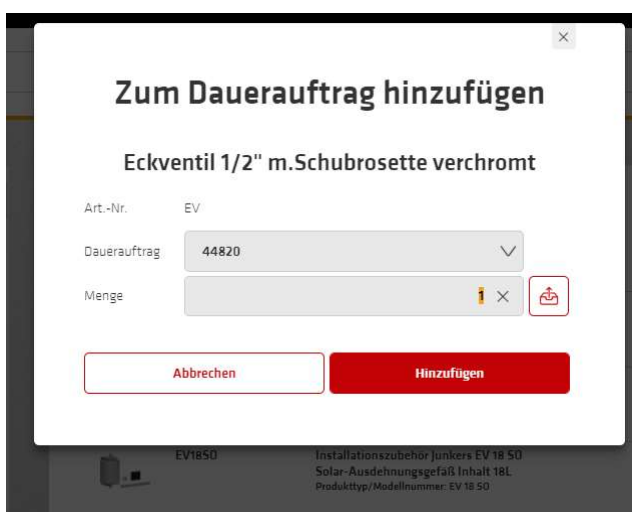

ONLINE PLUS: Daueraufträge

DAUERAUFTRÄGE

Mit Daueraufträgen bieten wir unseren Kunden eine neue Funktion in Online an. Hier kann der Kunde automatisierte Warenkörbe abschicken und einen Zeitraum, als auch die Wochentage auswählen, wann die automatisierten Warenkörbe erstellt und abgeschickt werden sollen.

Der Kunde hat die Möglichkeit in der Volltextsuche, einen Artikel als Dauerauftrag zu erstellen oder einem Dauerauftrag hinzuzufügen.

Es können auch ganze Warenkörbe als Dauerauftrag hinterlegt werden. Hierbei kann man entweder in den Warenkorb gehen (Bild 1) und über die Menütaste einen Dauerauftrag erstellen oder über die Warenkorbsansicht (Bild 2).