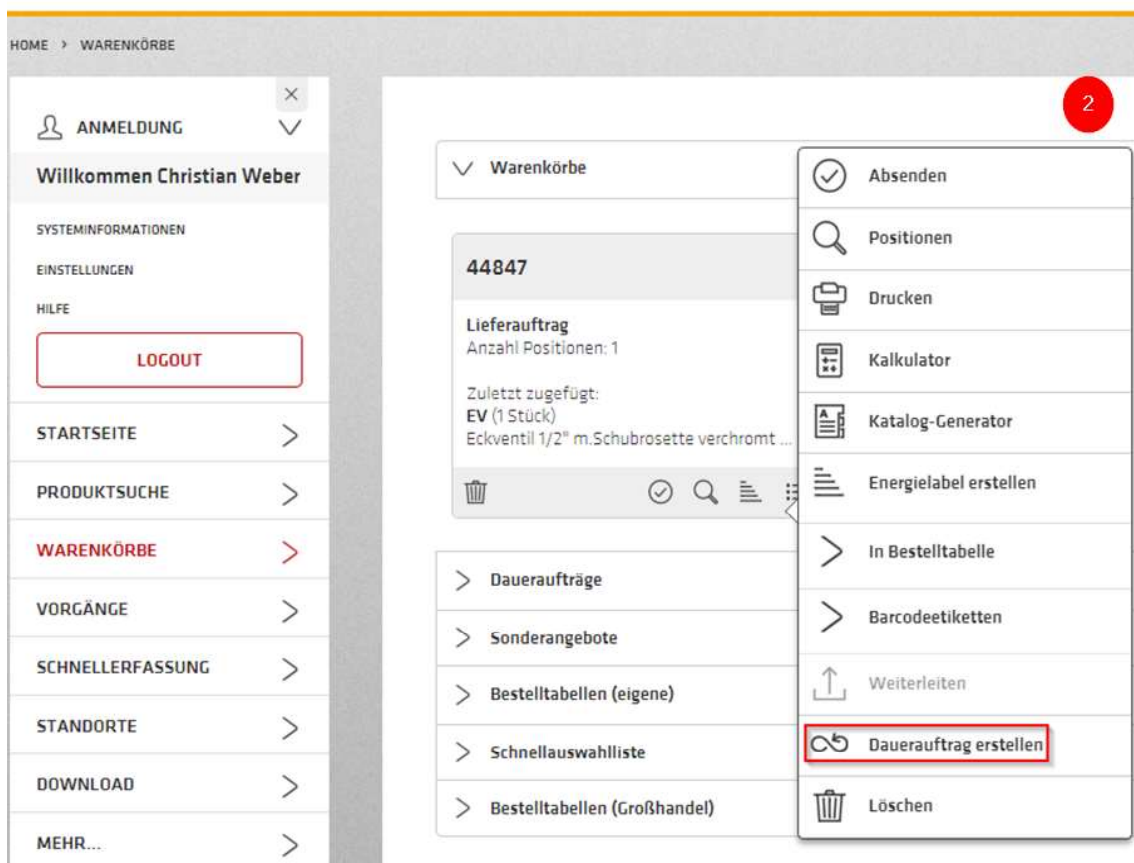

ONLINE PLUS: Daueraufträge

DAUERAUFTRÄGE

Mit Daueraufträgen bieten wir unseren Kunden eine neue Funktion in Online an. Hier kann der Kunde automatisierte Warenkörbe abschicken und einen Zeitraum, als auch die Wochentage auswählen, wann die automatisierten Warenkörbe erstellt und abgeschickt werden sollen.

Der Kunde hat die Möglichkeit in der Volltextsuche, einen Artikel als Dauerauftrag zu erstellen oder einem Dauerauftrag hinzuzufügen.

Es können auch ganze Warenkörbe als Dauerauftrag hinterlegt werden. Hierbei kann man entweder in den Warenkorb gehen (Bild 1) und über die Menütaste einen Dauerauftrag erstellen oder über die Warenkorbsansicht (Bild 2).