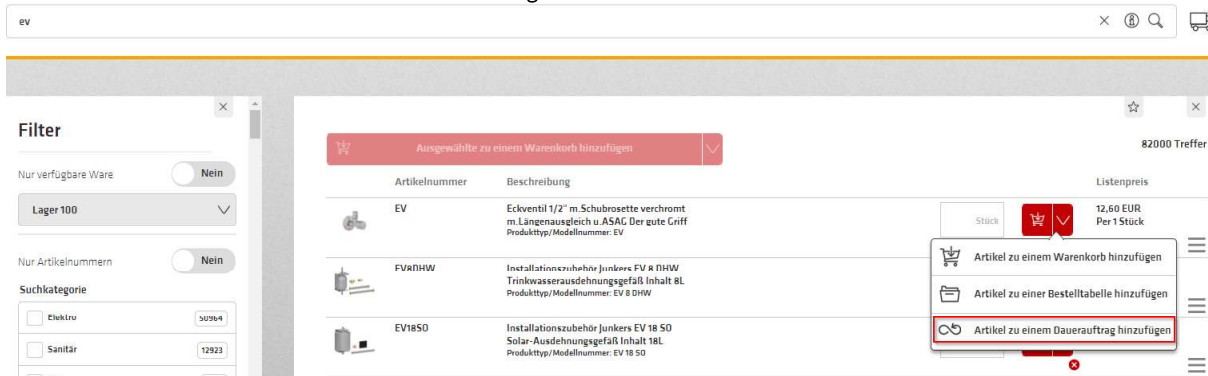

ONLINE PLUS: Daueraufträge

DAUERAUFTRÄGE

Mit Daueraufträgen bieten wir unseren Kunden eine neue Funktion in Online an. Hier kann der Kunde automatisierte Warenkörbe abschicken und einen Zeitraum, als auch die Wochentage auswählen, wann die automatisierten Warenkörbe erstellt und abgeschickt werden sollen.

Der Kunde hat die Möglichkeit in der Volltextsuche, einen Artikel als Dauerauftrag zu erstellen oder einem Dauerauftrag hinzuzufügen.

Es können auch ganze Warenkörbe als Dauerauftrag hinterlegt werden. Hierbei kann man entweder in den Warenkorb gehen (Bild 1) und über die Menütaste einen Dauerauftrag erstellen oder über die Warenkorbsansicht (Bild 2).

Die Kopfdaten der Daueraufträge können jederzeit geändert werden, wenn Sie unter dem Menüpunkt Warenkörbe, den Punkt Daueraufträge aufrufen.

Artikel und Texte können Sie auch jederzeit innerhalb des Dauerauftrages ändern.