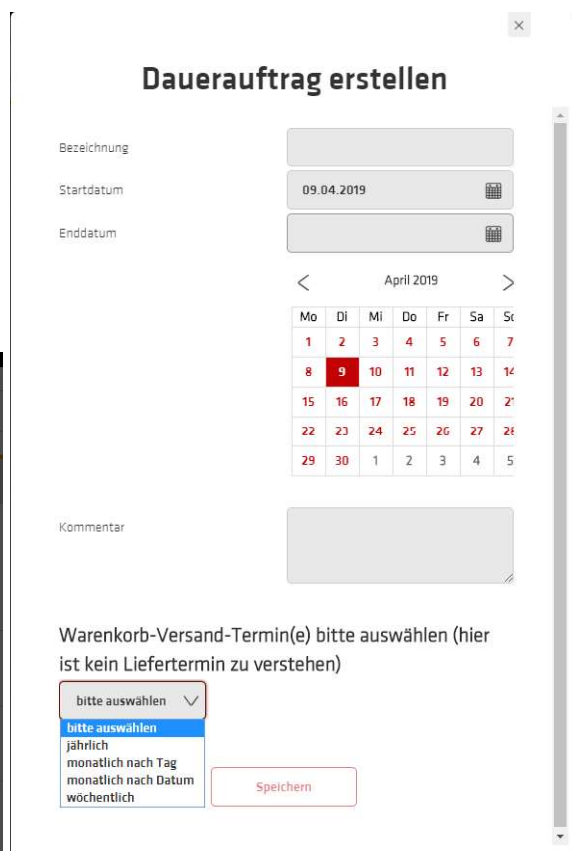

ONLINE PLUS: Daueraufträge

DAUERAUFTRÄGE

Mit Daueraufträgen bieten wir unseren Kunden eine neue Funktion in Online an. Hier kann der Kunde automatisierte Warenkörbe abschicken und einen Zeitraum, als auch die Wochentage auswählen, wann die automatisierten Warenkörbe erstellt und abgeschickt werden sollen.

Der Kunde hat die Möglichkeit in der Volltextsuche, einen Artikel als Dauerauftrag zu erstellen oder einem Dauerauftrag hinzuzufügen.

Es können auch ganze Warenkörbe als Dauerauftrag hinterlegt werden. Hierbei kann man entweder in den Warenkorb gehen (Bild 1) und über die Menütaste einen Dauerauftrag erstellen oder über die Warenkorbsansicht (Bild 2).