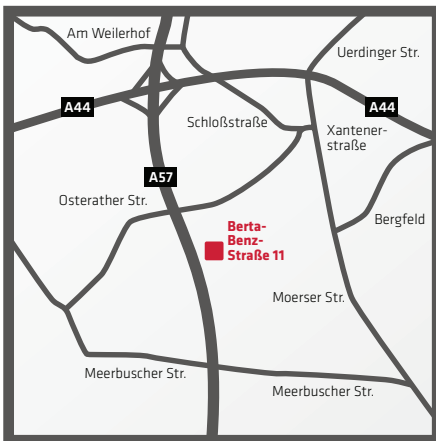

SO FINDEN SIE UNS

GOTTSCHALL & SOHN
HAUSTECHNIK