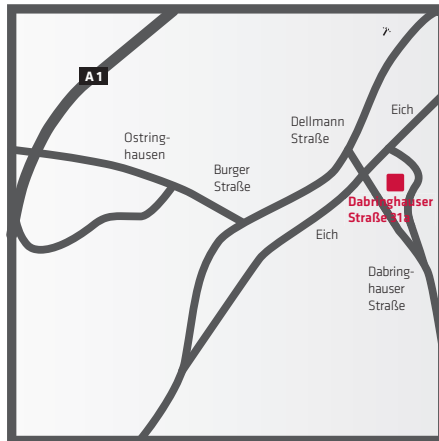

SO FINDEN SIE UNS

GOTTSCHALL & SOHN
HAUSTECHNIK

FÜR SIE NEU VOR ORT

ABEX WERMELSKIRCHEN

ÖFFNUNGSZEITEN

Mo bis Do 7.00 – 16.00 Uhr
Fr 7.00 – 14.00 Uhr

ABEX WERMELSKIRCHEN

Dabringhauser Straße 31a
42929 Wermelskirchen

T +49 2196-8894762

F +49 2196-8894763

de-de.facebook.com/gottschall.sohn/

ÜBERALL IN DEUTSCHLAND

WIR ZEIGEN PRÄSENZ.

Erreichen Sie in ca. 6 Minuten eines
von über 800 ABEX-Standorten.

WWW.GOTTSCHALL-SOHN.DE

In der **Dabringhauser Straße 31a in 42929 Wermelskirchen** sorgen wir künftig für kurze Wege ohne Lieferzeiten. Sie haben eine Frage zu einem Produkt oder suchen nach einer Lösung bei einem Projekt? Unsere kompetenten Mitarbeiter stehen Ihnen mit Service und Leistung zur Seite.

Thomas Ebeling
T +49 170 3392 612

ABEX

Merkmale

- Alle gängigen Artikel für Ihren täglichen Bedarf auf der Baustelle an mehr als 800 Standorten verfügbar
- Anfahrt zum nächsten ABEX im Schnitt nur 6 Minuten