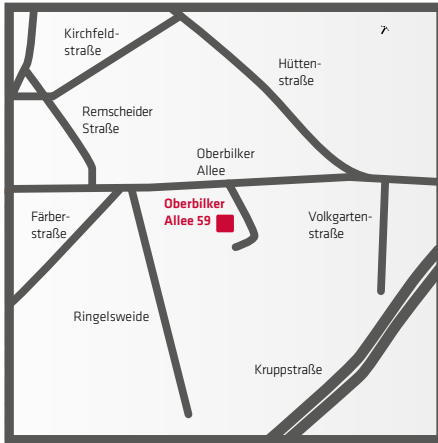

SO FINDEN SIE UNS

GOTTSCHALL & SOHN
HAUSTECHNIK

FÜR SIE NEU VOR ORT

ABEX DÜSSELDORF OBERBILK

ABEX DÜSSELDORF

Oberbilk Allee 59
40223 Düsseldorf

T +49 211 1592025-2
F +49 211 1592025-3

ÖFFNUNGSZEITEN

Mo bis Do 7.00 – 16.00 Uhr
Fr 7.00 – 14.00 Uhr

ÜBERALL IN DEUTSCHLAND

WIR ZEIGEN PRÄSENZ.

Erreichen Sie in ca. 6 Minuten eines von
über 800 ABEX-Standorten.

GC-GRUPPE.DE

WIR SIND FÜR SIE VOR ORT ...

LIEBE KUNDEN,

In der **Oberbilker Allee 59 in Düsseldorf/Oberbilk** sorgen wir künftig für kurze Wege ohne Lieferzeiten. Sie haben eine Frage zu einem Produkt oder suchen nach einer Lösung bei einem Projekt? Unsere kompetenten Mitarbeiter stehen Ihnen mit Service und Leistung zur Seite.

Wir freuen uns auf Ihr Kommen!

ABEX

Merkmale

- Alle gängigen Artikel für Ihren täglichen Bedarf auf der Baustelle an mehr als 800 Standorten verfügbar
- Anfahrt zum nächsten ABEX im Schnitt nur 6 Minuten